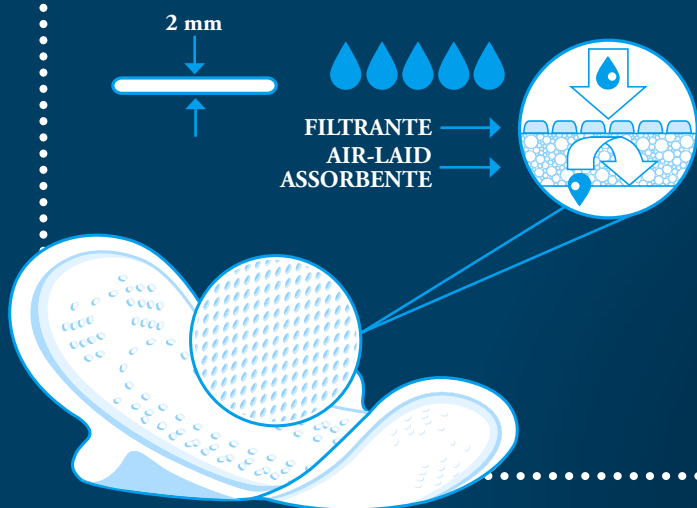

Stella[®]

Più

SUPER NOTTE

**10 ASSORBENTI
CON ALI**
ULTRASOTTILI
E ANATOMICI

Assorbenti con ali ultrasottili, con superficie morbida al contatto in poliforato filtrante e sottostante strato in air-laid assorbente.

Ripiegati e confezionati singolarmente in bustina pratica e igienica.

SCHEDA TECNICA

Prodotto	assorbenti tipo "super notte"
Codice EAN	80 333 44 050143
Codice prodotto	143
Tipo confezione	busta
Peso lordo	gr 93
Pezzi per confezione	n° 10
Dimensioni	mm 110 x 60 xh90
TIPO IMBALLO	CARTONE
Pezzi per cartone	n° 24
Peso lordo	kg 2,5
Peso netto	kg 2,2
Volume cartone	dmc 15,59
Dimensioni cartone	cm 333 x 240 x h195
Cartoni per strato pallet	n° 9
Strati per pallet	n° 10
Totale cartoni per pallet	n° 99

n.b. le caratteristiche sopra elencate possono subire variazioni.