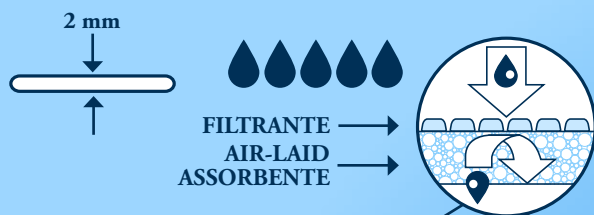

Stella®

Più

GIORNO

**14 ASSORBENTI
CON ALI**
**ULTRASOTTILI
E ANATOMICI**

Assorbenti con ali ultrasottili, con superficie morbida al contatto in poliforato filtrante e sottostante strato in air-laid assorbente. Ripiegati e confezionati singolarmente in bustina pratica e igienica.

SCHEDA TECNICA

Prodotto	assorbenti tipo "giorno"
Codice EAN	80 333 44 050129
Codice prodotto	129
Tipo confezione	busta
Peso lordo	gr 100
Pezzi per confezione	n° 14
Dimensioni	mm 80 x 90 x h90
TIPO IMBALLO	CARTONE
Pezzi per cartone	n° 24
Peso lordo	kg 2,7
Peso netto	kg 2,4
Volume cartone	dmc 16,85
Dimensioni cartone	cm 360 x 240 x h195
Cartoni per strato pallet	n° 9
Strati per pallet	n° 11
Totale cartoni per pallet	n° 99